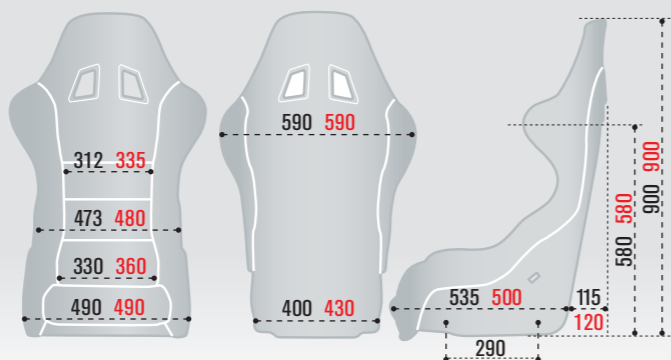

PRO 2000 LF

NEW

FIA
8855
1999

PRO2000 LF: 008081FNR
PRO2000 LF II: 008271FNR

Pro 2000 LF •
Pro 2000 LF II •

Peso scocca (kg)
Shell weight
Peso estructura
Pro 2000 LF: 6,1*
Pro 2000 LF II: 6,7*

Tessuto antiscivolo per spalle e seduta.
Schienale integrato da due poggiatesta laterali e cuscino a spessore ridotto.
Fissaggio attacchi laterali interasse 290 mm.
Fissaggio inferiori direttamente sulle basi.
Nuovo design.

No-slip fabric for shoulders and cushion.
Backrest with 2 lumbar supports and a slim design cushion.
Lateral fixing (290 mm).
Lower fixing available.
New design.

Tejido antideslizante para hombros y asiento.
Respaldo con dos contenciones lumbares.
y cojín más delgado.
Fijación lateral 290 mm.
Montaje directamente sobre la base.
Nuevo diseño.

PRO 2000 LF II

Scocca taglia large
Shell large size
Bastidor en talla ancha

TAGLIE - SIZES - TAMAÑO

PRO 2000 LF: M / L
PRO 2000 LF II: L / XL